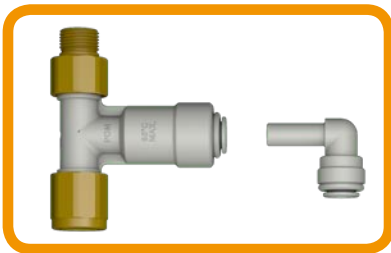

# BEST ELEMENTS MONTAGE

www.bestelements.de/montage

WA3

Adapter mit bestellen  
(T-Stück mit Winkelstück)

Eckventil mit  
**einem Ausgang**  
zum Wasserhahn 3/8"

Extrabedarf  
T-Stück mit Winkelstück

nur Wasserfilter anschließen

Basis-Anschluss-Set im Lieferumfang enthalten