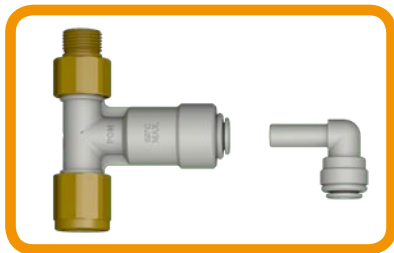

# BEST ELEMENTS MONTAGE

www.bestelements.de/montage

WA3

Adapter mit bestellen  
(T-Stück mit Winkelstück)

Eckventil mit  
**einem Ausgang**  
zum Wasserhahn 3/8"

Extrabedarf  
T-Stück mit Winkelstück

nur Wasserfilter anschließen

# BEST ELEMENTS MONTAGE

www.bestelements.de/montage

Anschluss-Set komplett im Lieferumfang

Wasserfilter und Spülmaschine / Waschmaschine anschließen

nur Wasserfilter anschließen

Spülmaschine /Waschmaschine

# BEST ELEMENTS MONTAGE

www.bestelements.de/montage

Adapter mit bestellen  
(T-Stück mit Winkelstück)

Eckventil mit  
**einem Ausgang**  
zum Wasserhahn 3/8"

Extrabedarf  
T-Stück mit Winkelstück

nur Wasserfilter anschließen

Basis-Anschluss-Set im Lieferumfang enthalten