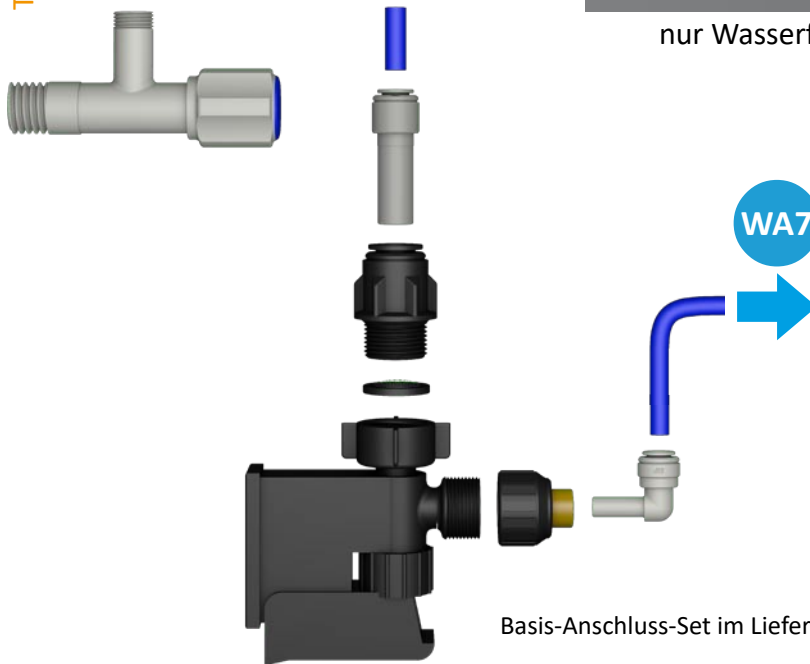

# BEST ELEMENTS MONTAGE

www.bestelements.de/montage

WA3

Adapter mit bestellen  
(T-Stück mit Winkelstück)

Eckventil mit  
**einem Ausgang**  
zum Wasserhahn 3/8"

Extrabedarf  
T-Stück mit Winkelstück

nur Wasserfilter anschließen

# BEST ELEMENTS MONTAGE

www.bestelements.de/montage

Anschluss-Set komplett im Lieferumfang

Wasserfilter und Spülmaschine / Waschmaschine anschließen

nur Wasserfilter anschließen

Spülmaschine /Waschmaschine

# BEST ELEMENTS MONTAGE

www.bestelements.de/montage

Adapter mit bestellen  
(T-Stück mit Winkelstück)

Eckventil mit  
**einem Ausgang**  
zum Wasserhahn 3/8"

Extrabedarf  
T-Stück mit Winkelstück

nur Wasserfilter anschließen

Basis-Anschluss-Set im Lieferumfang enthalten