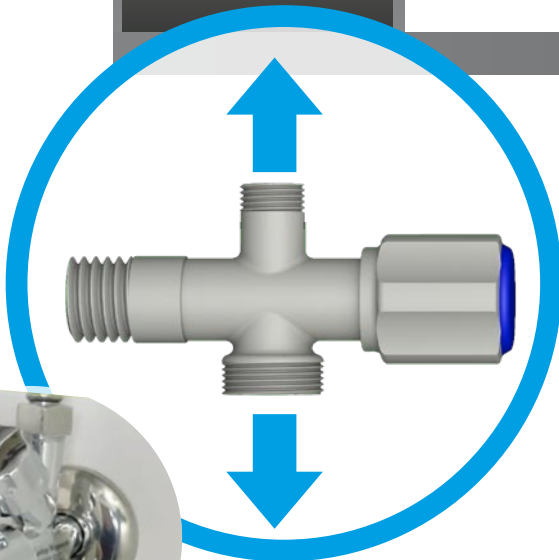

# BEST ELEMENTS MONTAGE

## Anschlüsse für Wasserfilter WA3 · WA7

www.bestelements.de/montage

Welches Eckventil  
ist vorhanden?

Eckventil mit  
**zwei Ausgängen**  
Wasserhahn 3/8"  
und Gerät 3/4"

Eckventil mit  
**einem Ausgang**  
zum Wasserhahn 3/8"

Anschluss-Set komplett  
im Lieferumfang

Adapter mit bestellen  
(T-Stück mit Winkelstück)

# BEST ELEMENTS MONTAGE

www.bestelements.de/montage

WA3

Adapter mit bestellen  
(T-Stück mit Winkelstück)

Eckventil mit  
**einem Ausgang**  
zum Wasserhahn 3/8"

Extrabedarf  
T-Stück mit Winkelstück

nur Wasserfilter anschließen