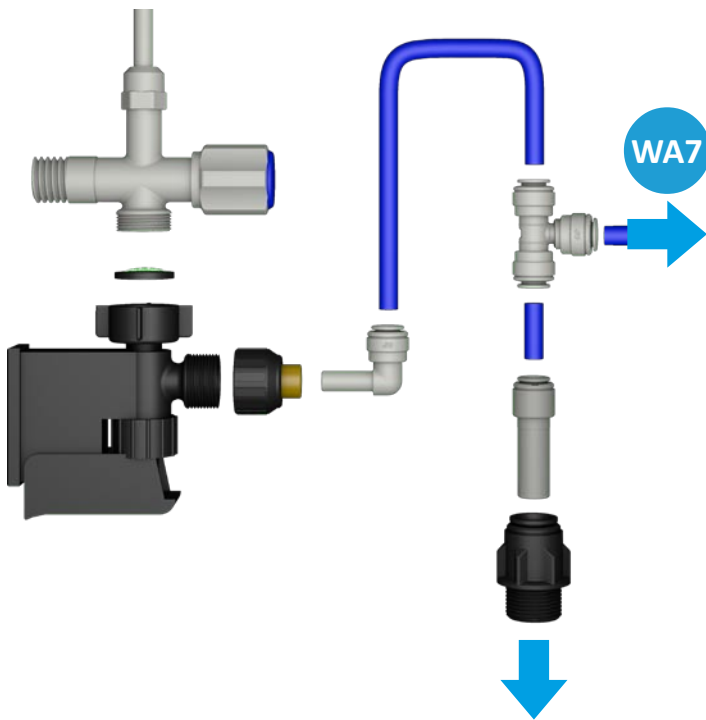

# BEST ELEMENTS MONTAGE

www.bestelements.de/montage

WA3

Adapter mit bestellen  
(T-Stück mit Winkelstück)

Eckventil mit  
**einem Ausgang**  
zum Wasserhahn 3/8"

Extrabedarf  
T-Stück mit Winkelstück

nur Wasserfilter anschließen

# BEST ELEMENTS MONTAGE

www.bestelements.de/montage

Anschluss-Set komplett im Lieferumfang

Wasserfilter und Spülmaschine / Waschmaschine anschließen

nur Wasserfilter anschließen

Spülmaschine /Waschmaschine

# BEST ELEMENTS MONTAGE

www.bestelements.de/montage

Adapter mit bestellen  
(T-Stück mit Winkelstück)

Eckventil mit  
**einem Ausgang**  
zum Wasserhahn 3/8"

Extrabedarf  
T-Stück mit Winkelstück

nur Wasserfilter anschließen

Basis-Anschluss-Set im Lieferumfang enthalten