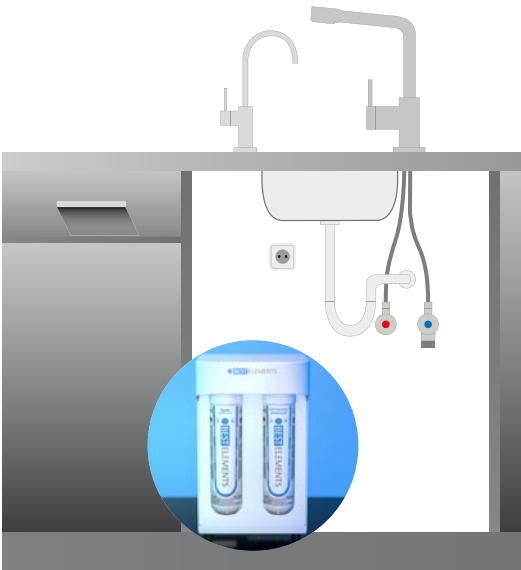

# BEST ELEMENTS MONTAGE

www.bestelements.de/montage

Anschluss-Set komplett im Lieferumfang

Wasserfilter und Spülmaschine / Waschmaschine anschließen

nur Wasserfilter anschließen

Spülmaschine / Waschmaschine

# BEST ELEMENTS MONTAGE

www.bestelements.de/montage

WA3

Adapter mit bestellen  
(T-Stück mit Winkelstück)

Eckventil mit  
**einem Ausgang**  
zum Wasserhahn 3/8"

Extrabedarf  
T-Stück mit Winkelstück

nur Wasserfilter anschließen

Basis-Anschluss-Set im Lieferumfang enthalten