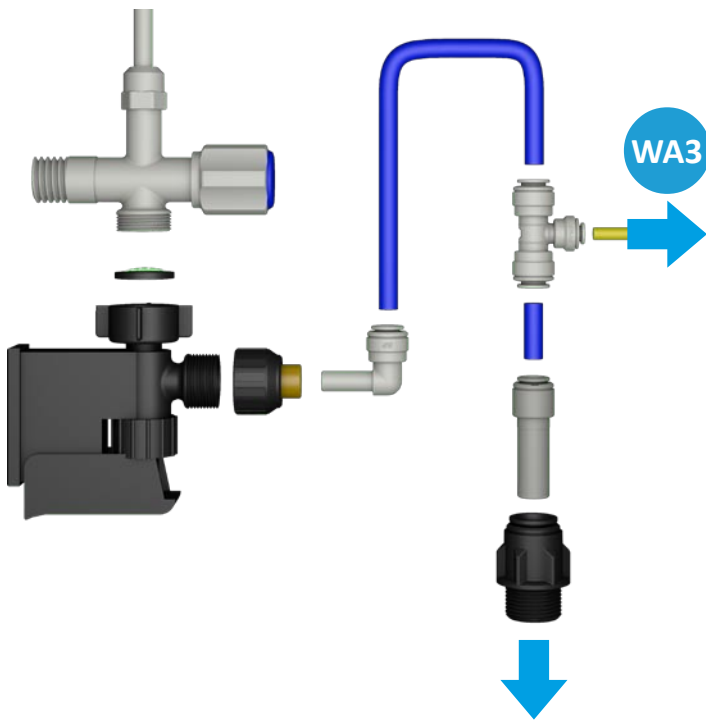

## Anschlüsse für Wasserfilter WA3 · WA7

www.bestelements.de/montage

Welches Eckventil  
ist vorhanden?

Eckventil mit  
**zwei Ausgängen**  
Wasserhahn 3/8"  
und Gerät 3/4"

Eckventil mit  
**einem Ausgang**  
zum Wasserhahn 3/8"

Anschluss-Set komplett  
im Lieferumfang

Adapter mit bestellen  
(T-Stück mit Winkelstück)

# BEST ELEMENTS MONTAGE

www.bestelements.de/montage

Anschluss-Set komplett im Lieferumfang

Wasserfilter und Spülmaschine / Waschmaschine anschließen

nur Wasserfilter anschließen

Spülmaschine / Waschmaschine

# BEST ELEMENTS MONTAGE

www.bestelements.de/montage

WA3

Adapter mit bestellen  
(T-Stück mit Winkelstück)

Eckventil mit  
**einem Ausgang**  
zum Wasserhahn 3/8"

Extrabedarf  
T-Stück mit Winkelstück

nur Wasserfilter anschließen