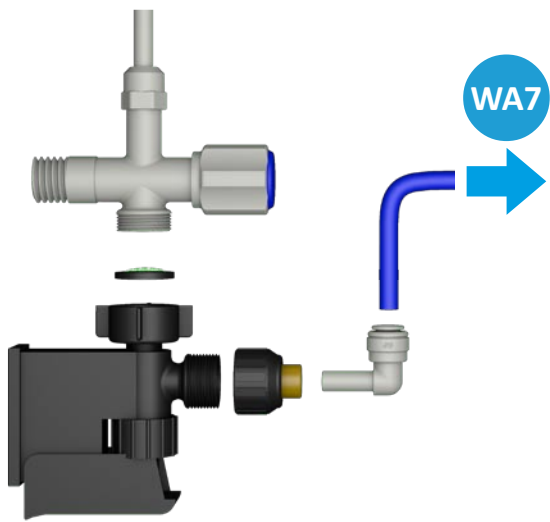

# BEST ELEMENTS MONTAGE

www.bestelements.de/montage

WA3

Adapter mit bestellen  
(T-Stück mit Winkelstück)

Eckventil mit  
**einem Ausgang**  
zum Wasserhahn 3/8"

Extrabedarf  
T-Stück mit Winkelstück

nur Wasserfilter anschließen

# BEST ELEMENTS MONTAGE

www.bestelements.de/montage

Anschluss-Set komplett im Lieferumfang

Wasserfilter und Spülmaschine / Waschmaschine anschließen

nur Wasserfilter anschließen

Spülmaschine /Waschmaschine

# BEST ELEMENTS MONTAGE

www.bestelements.de/montage

Adapter mit bestellen  
(T-Stück mit Winkelstück)

Eckventil mit  
**einem Ausgang**  
zum Wasserhahn 3/8"

Extrabedarf  
T-Stück mit Winkelstück

nur Wasserfilter anschließen

Basis-Anschluss-Set im Lieferumfang enthalten