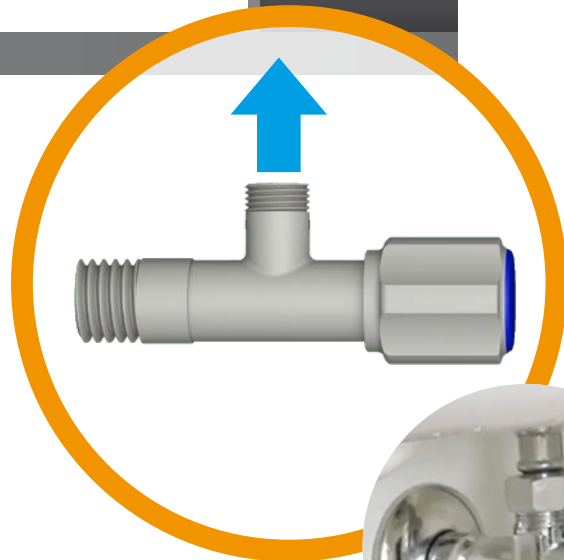

# BEST ELEMENTS MONTAGE

## Anschlüsse für Wasserfilter WA3 · WA7

www.bestelements.de/montage

Welches Eckventil  
ist vorhanden?

Eckventil mit  
**zwei Ausgängen**  
Wasserhahn 3/8"  
und Gerät 3/4"

Eckventil mit  
**einem Ausgang**  
zum Wasserhahn 3/8"

Anschluss-Set komplett  
im Lieferumfang

Adapter mit bestellen  
(T-Stück mit Winkelstück)

# BEST ELEMENTS MONTAGE

www.bestelements.de/montage

WA3

Adapter mit bestellen  
(T-Stück mit Winkelstück)

Eckventil mit  
**einem Ausgang**  
zum Wasserhahn 3/8"

Extrabedarf  
T-Stück mit Winkelstück

nur Wasserfilter anschließen