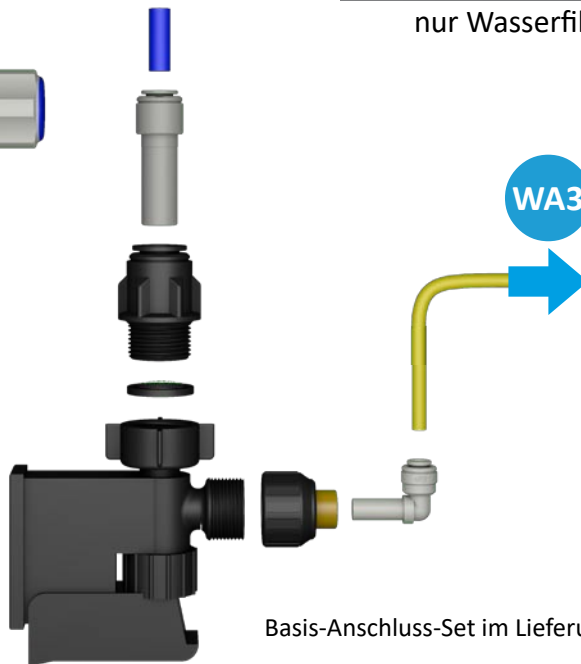

## Anschlüsse für Wasserfilter WA3 · WA7

www.bestelements.de/montage

Welches Eckventil  
ist vorhanden?

Eckventil mit  
**zwei Ausgängen**  
Wasserhahn 3/8"  
und Gerät 3/4"

Eckventil mit  
**einem Ausgang**  
zum Wasserhahn 3/8"

# BEST ELEMENTS MONTAGE

www.bestelements.de/montage

WA3

Adapter mit bestellen  
(T-Stück mit Winkelstück)

Eckventil mit  
**einem Ausgang**  
zum Wasserhahn 3/8"

Extrabedarf  
T-Stück mit Winkelstück

nur Wasserfilter anschließen

Basis-Anschluss-Set im Lieferumfang enthalten

# BEST ELEMENTS MONTAGE

www.bestelements.de/montage

Adapter mit bestellen  
(T-Stück mit Winkelstück)

Eckventil mit  
**einem Ausgang**  
zum Wasserhahn 3/8"

Extrabedarf  
T-Stück mit Winkelstück

nur Wasserfilter anschließen