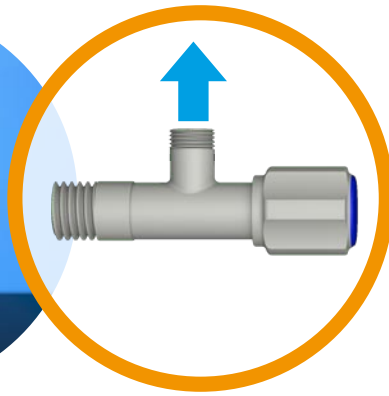

## Anschlüsse für Wasserfilter WA3 · WA7

www.bestelements.de/montage

Welches Eckventil  
ist vorhanden?

Eckventil mit  
**zwei Ausgängen**  
Wasserhahn 3/8"  
und Gerät 3/4"

Eckventil mit  
**einem Ausgang**  
zum Wasserhahn 3/8"

Anschluss-Set komplett  
im Lieferumfang

Adapter mit bestellen  
(T-Stück mit Winkelstück)

# BEST ELEMENTS MONTAGE

www.bestelements.de/montage

Anschluss-Set komplett im Lieferumfang

Wasserfilter und Spülmaschine / Waschmaschine anschließen

nur Wasserfilter anschließen

Spülmaschine / Waschmaschine

# BEST ELEMENTS MONTAGE

www.bestelements.de/montage

WA3

Adapter mit bestellen  
(T-Stück mit Winkelstück)

Eckventil mit  
**einem Ausgang**  
zum Wasserhahn 3/8"

Extrabedarf  
T-Stück mit Winkelstück

nur Wasserfilter anschließen