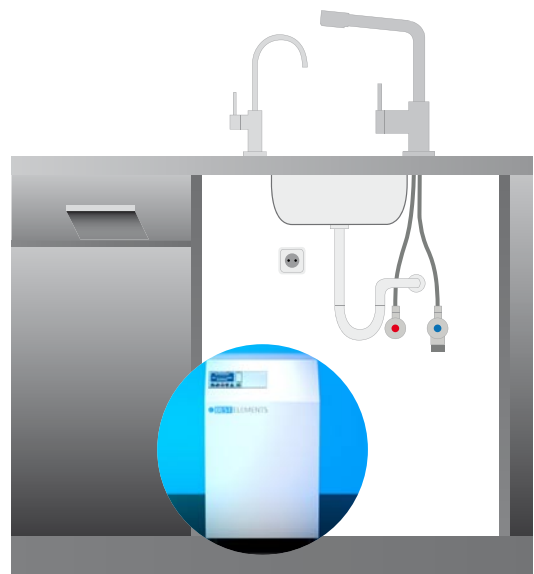

# BEST ELEMENTS MONTAGE

www.bestelements.de/montage

Anschluss-Set komplett im Lieferumfang

Wasserfilter und Spülmaschine / Waschmaschine anschließen

nur Wasserfilter anschließen

Spülmaschine /Waschmaschine

# BEST ELEMENTS MONTAGE

www.bestelements.de/montage

Adapter mit bestellen  
(T-Stück mit Winkelstück)

Eckventil mit  
**einem Ausgang**  
zum Wasserhahn 3/8"

Extrabedarf  
T-Stück mit Winkelstück

nur Wasserfilter anschließen

Basis-Anschluss-Set im Lieferumfang enthalten