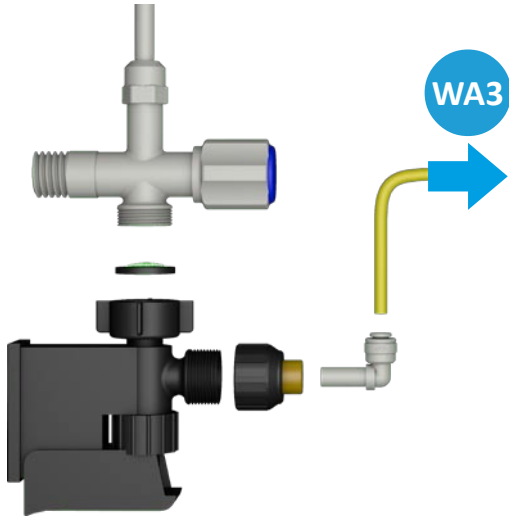

## Anschlüsse für Wasserfilter WA3 · WA7

www.bestelements.de/montage

Welches Eckventil  
ist vorhanden?

Eckventil mit  
**zwei Ausgängen**  
Wasserhahn 3/8"  
und Gerät 3/4"

Eckventil mit  
**einem Ausgang**  
zum Wasserhahn 3/8"

Anschluss-Set komplett  
im Lieferumfang

Adapter mit bestellen  
(T-Stück mit Winkelstück)

# BEST ELEMENTS MONTAGE

www.bestelements.de/montage

Anschluss-Set komplett im Lieferumfang

Wasserfilter und Spülmaschine / Waschmaschine anschließen

nur Wasserfilter anschließen

Spülmaschine / Waschmaschine

# BEST ELEMENTS MONTAGE

www.bestelements.de/montage

WA3

Adapter mit bestellen  
(T-Stück mit Winkelstück)

Eckventil mit  
**einem Ausgang**  
zum Wasserhahn 3/8"

Extrabedarf  
T-Stück mit Winkelstück

nur Wasserfilter anschließen