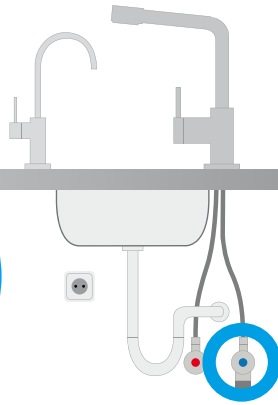

## Anschlüsse für Wasserfilter WA3 · WA7

www.bestelements.de/montage

Welches Eckventil  
ist vorhanden?

Eckventil mit  
**zwei Ausgängen**  
Wasserhahn 3/8"  
und Gerät 3/4"

Eckventil mit  
**einem Ausgang**  
zum Wasserhahn 3/8"

Anschluss-Set komplett  
im Lieferumfang

Adapter mit bestellen  
(T-Stück mit Winkelstück)

# BEST ELEMENTS MONTAGE

www.bestelements.de/montage

WA3

Adapter mit bestellen  
(T-Stück mit Winkelstück)

Eckventil mit  
**einem Ausgang**  
zum Wasserhahn 3/8"

Extrabedarf  
T-Stück mit Winkelstück

nur Wasserfilter anschließen

# BEST ELEMENTS MONTAGE

www.bestelements.de/montage

Adapter mit bestellen  
(T-Stück mit Winkelstück)

Eckventil mit  
**einem Ausgang**  
zum Wasserhahn 3/8"

Extrabedarf  
T-Stück mit Winkelstück

nur Wasserfilter anschließen