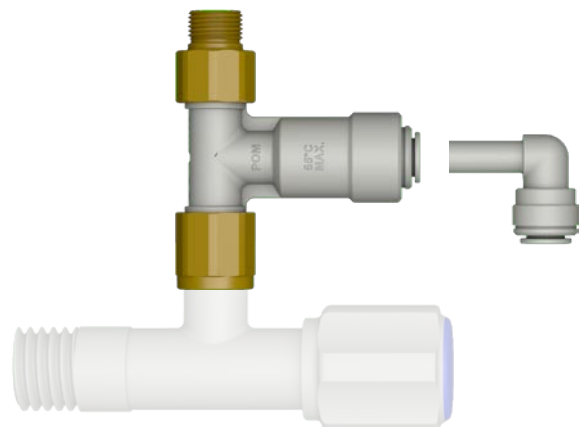

## Anschlüsse für Wasserfilter WA3 · WA7

www.bestelements.de/montage

Welches Eckventil  
ist vorhanden?

Eckventil mit  
**zwei Ausgängen**  
Wasserhahn 3/8"  
und Gerät 3/4"

Eckventil mit  
**einem Ausgang**  
zum Wasserhahn 3/8"

Anschluss-Set komplett  
im Lieferumfang

Adapter mit bestellen  
(T-Stück mit Winkelstück)

# BEST ELEMENTS MONTAGE

www.bestelements.de/montage

WA3

Adapter mit bestellen  
(T-Stück mit Winkelstück)

Eckventil mit  
**einem Ausgang**  
zum Wasserhahn 3/8"

Extrabedarf  
T-Stück mit Winkelstück

nur Wasserfilter anschließen

Basis-Anschluss-Set im Lieferumfang enthalten