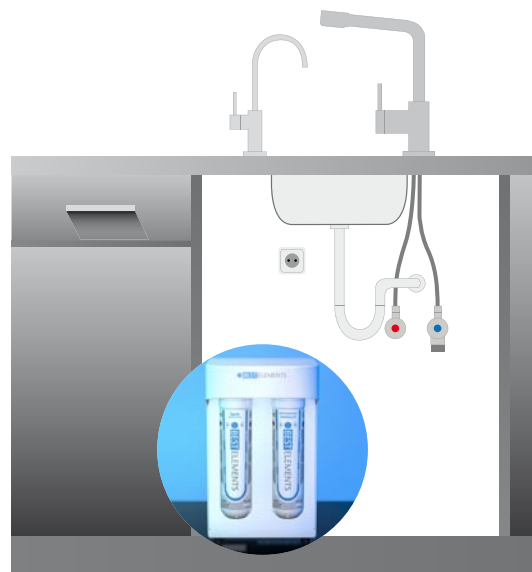

# BEST ELEMENTS MONTAGE

www.bestelements.de/montage

WA3

Adapter mit bestellen  
(T-Stück mit Winkelstück)

Eckventil mit  
**einem Ausgang**  
zum Wasserhahn 3/8"

Extrabedarf  
T-Stück mit Winkelstück

nur Wasserfilter anschließen

Basis-Anschluss-Set im Lieferumfang enthalten